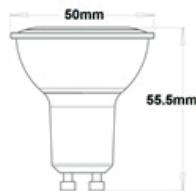

Ref. LHGU004006W2 Acabado Plata 3000K

Ref. LHGU004006N2 Acabado Plata 5000K

DIMENSIONES

Peso / Weight: 50g
 Alto / Height: 55.5mm
 Diámetro / Diameter: Ø50mm

ÁREAS DE APLICACIÓN

- Escaparates

- Iluminación interior